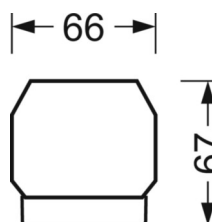

DEEP-LINK

<https://www.regiolum.de/ru/article/19445004160>

Ссылка	LED 6000lm 865
ηLB	100 %
Φ ↓/↑	99 % / 1 %
UGR поп./вдоль дисплей	11.8 / 10.4
	65° < 1500cd/m²

Механика

цвет корпуса	белый стандартный для электротехники RAL 9016
--------------	---

размеры (LxWxH/DxH)	1531mm x 55mm x 37mm
---------------------	----------------------

вес (нетто)	2kg
-------------	-----

Вид монтажа	сборка трековых систем, световая структура
-------------	--

размеры

L	1531 mm	Длина
В	55 mm	Ширина
н	37 mm	Высота