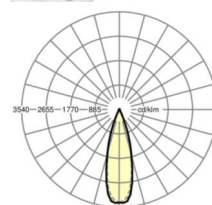

электротехника

Балласт	Электронный драйвер (1 штука)
Мощность системы	37W
сетевое напряжение	230V/50Hz
класс энергосбережения/Источник света	D

Оптика

Оснастка	LED, цветопередача/оттенок света CRI ≥ 80 / 6500K
Допуск для координаты цветности (MacAdam)	3SDCM
Фотобиологическая безопасность (светильник)	RG1
Номинальный световой поток	5820lm
Срок службы LED	50000h L80/B10 (Tq 40°C)
светоотдача светильников	156lm/W
Угол излучения	30° (C0) / 30° (C90)
UGR поп./вдоль	11.8 / 10.4

DEEP-LINK

<https://www.regiolum.de/ru/article/19445004160>

Ссылка	LED 6000lm 865
ηLB	100 %
Φ ↓/↑	99 % / 1 %
UGR поп./вдоль дисплей	11.8 / 10.4
	65° < 1500cd/m²

Механика

цвет корпуса	белый стандартный для электротехники RAL 9016
--------------	---

размеры (LxWxH/DxH)	1531mm x 55mm x 37mm
---------------------	----------------------

вес (нетто)	2kg
-------------	-----

Вид монтажа	сборка трековых систем, световая структура
-------------	--

размеры

L	1531 mm	Длина
В	55 mm	Ширина
н	37 mm	Высота